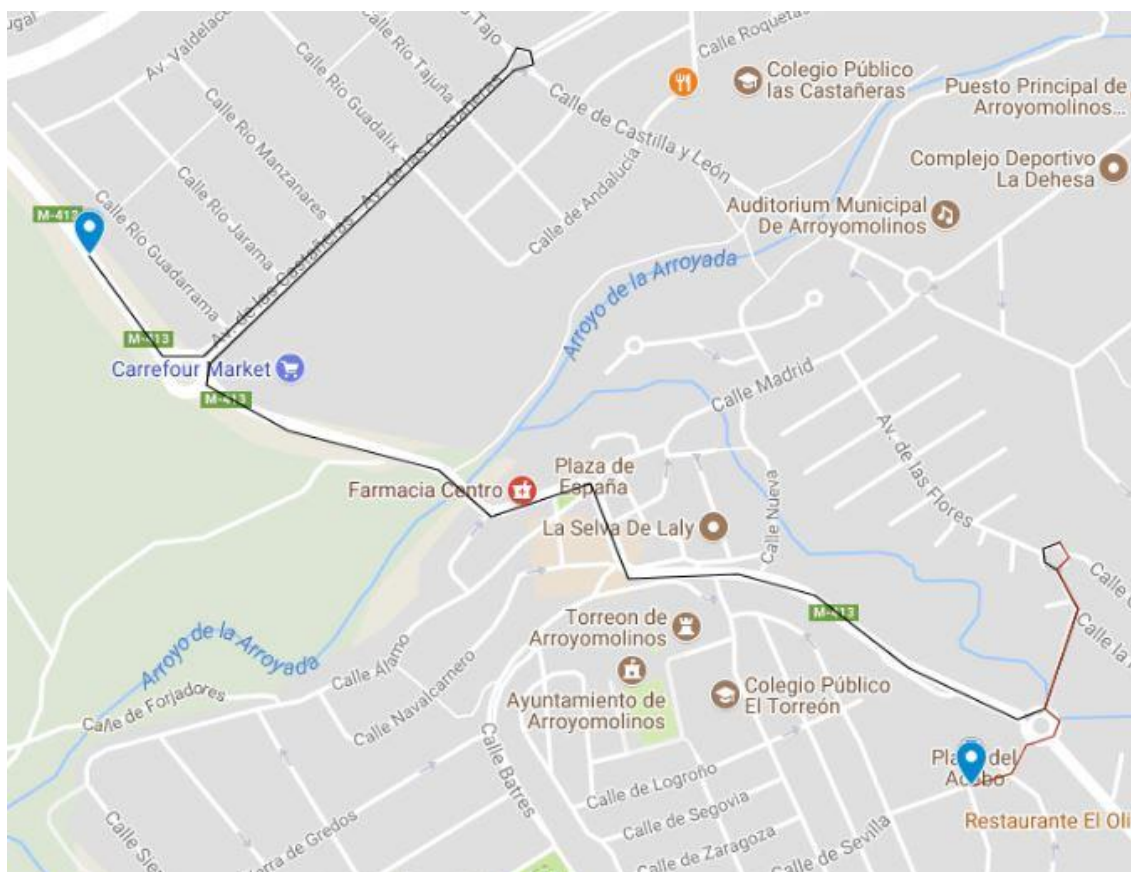

# CARNAVAL ARROYOMOLINO 2018

## LINEA 496 CAMBIO DE ITINERARIO CARNAVAL

**AMBAS DIRECCIONES:** M-413 , AVD. CASTAÑERAS, C/ RIO TAJO, Y RUTA NORMAL.

## LÍNEA 499 CAMBIO DE ITINERARIO CARNAVAL

**DIRECCIÓN MÓSTOLES:** PLAZA DE LAS FLORES, M-413 , AVD. CASTAÑERAS, AVD. CASTAÑERAS , Y RUTA NORMAL.

**DIRECCIÓN ARROYOMOLINOS:** M-413 AVD. CASTAÑERAS, AVD. CASTAÑERAS, M-413, PLAZA DE LAS FLORES, M-413 , CALLE BATRES.