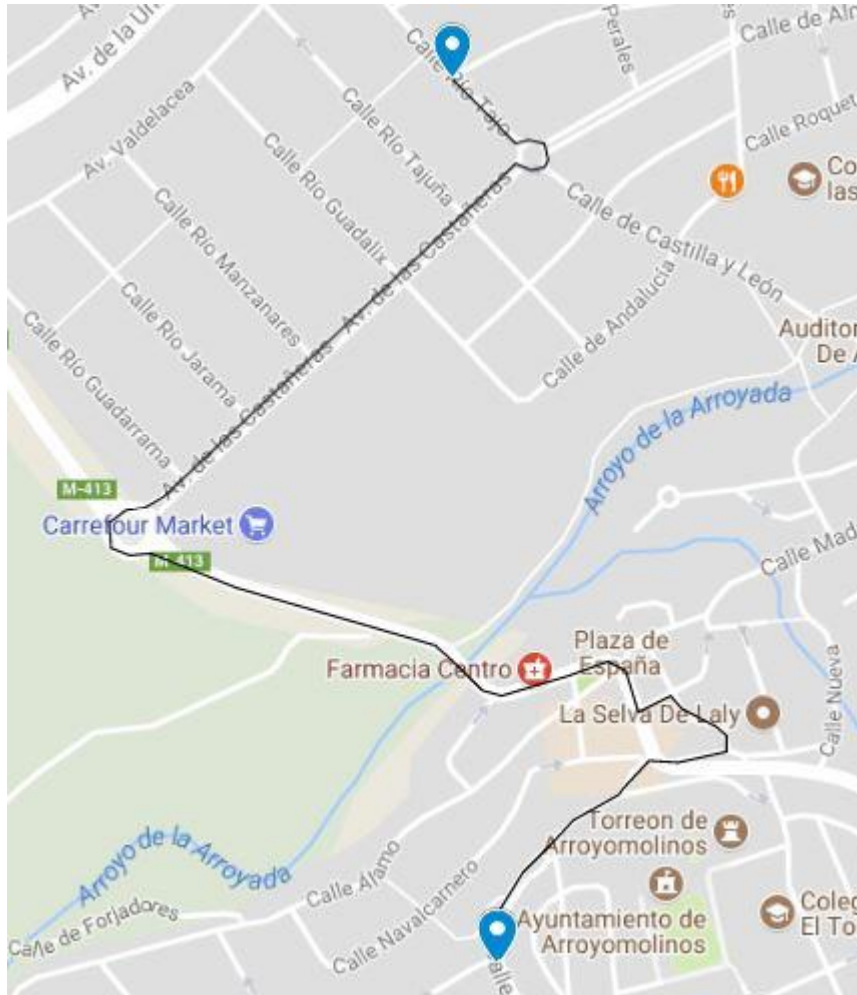

# CARNAVAL ARROYOMOLINO 2018

## LINEA 496 CAMBIO DE ITINERARIO CARNAVAL

**AMBAS DIRECCIONES:** M-413 , AVD. CASTAÑERAS, C/ RIO TAJO, Y RUTA NORMAL.

## LÍNEA 499 CAMBIO DE ITINERARIO CARNAVAL

**DIRECCIÓN MÓSTOLES:** PLAZA DE LAS FLORES, M-413 , AVD. CASTAÑERAS, AVD. CASTAÑERAS , Y RUTA NORMAL.

**DIRECCIÓN ARROYOMOLINOS:** M-413 AVD. CASTAÑERAS, AVD. CASTAÑERAS, M-413, PLAZA DE LAS FLORES, M-413 , CALLE BATRES.