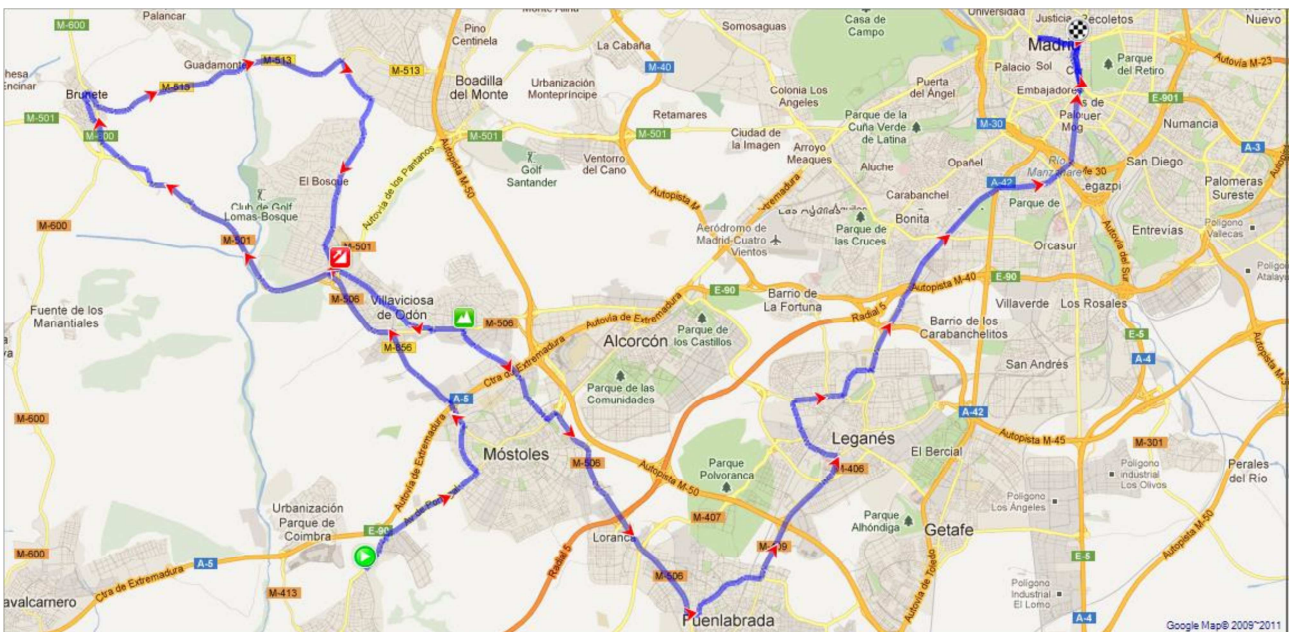

AVISO IMPORTANTE

Se comunica a todos los usuarios que debido a la celebración de la Vuelta Ciclista a España, el día 10 de Septiembre, todas las líneas se verán afectadas en gran o menor parte en sus recorridos y tiempos de espera, debido a los cortes y desvíos que se producirán al paso de la carrera, que serán puntuales.

Estos desvíos dependerán de como transcurra el evento, y las horas del cierre de las calles por las que discurre la Vuelta.

De igual manera se restablecerán todos los recorridos, y horarios en el momento que las autoridades dejen circular los vehículos por las vías afectadas.