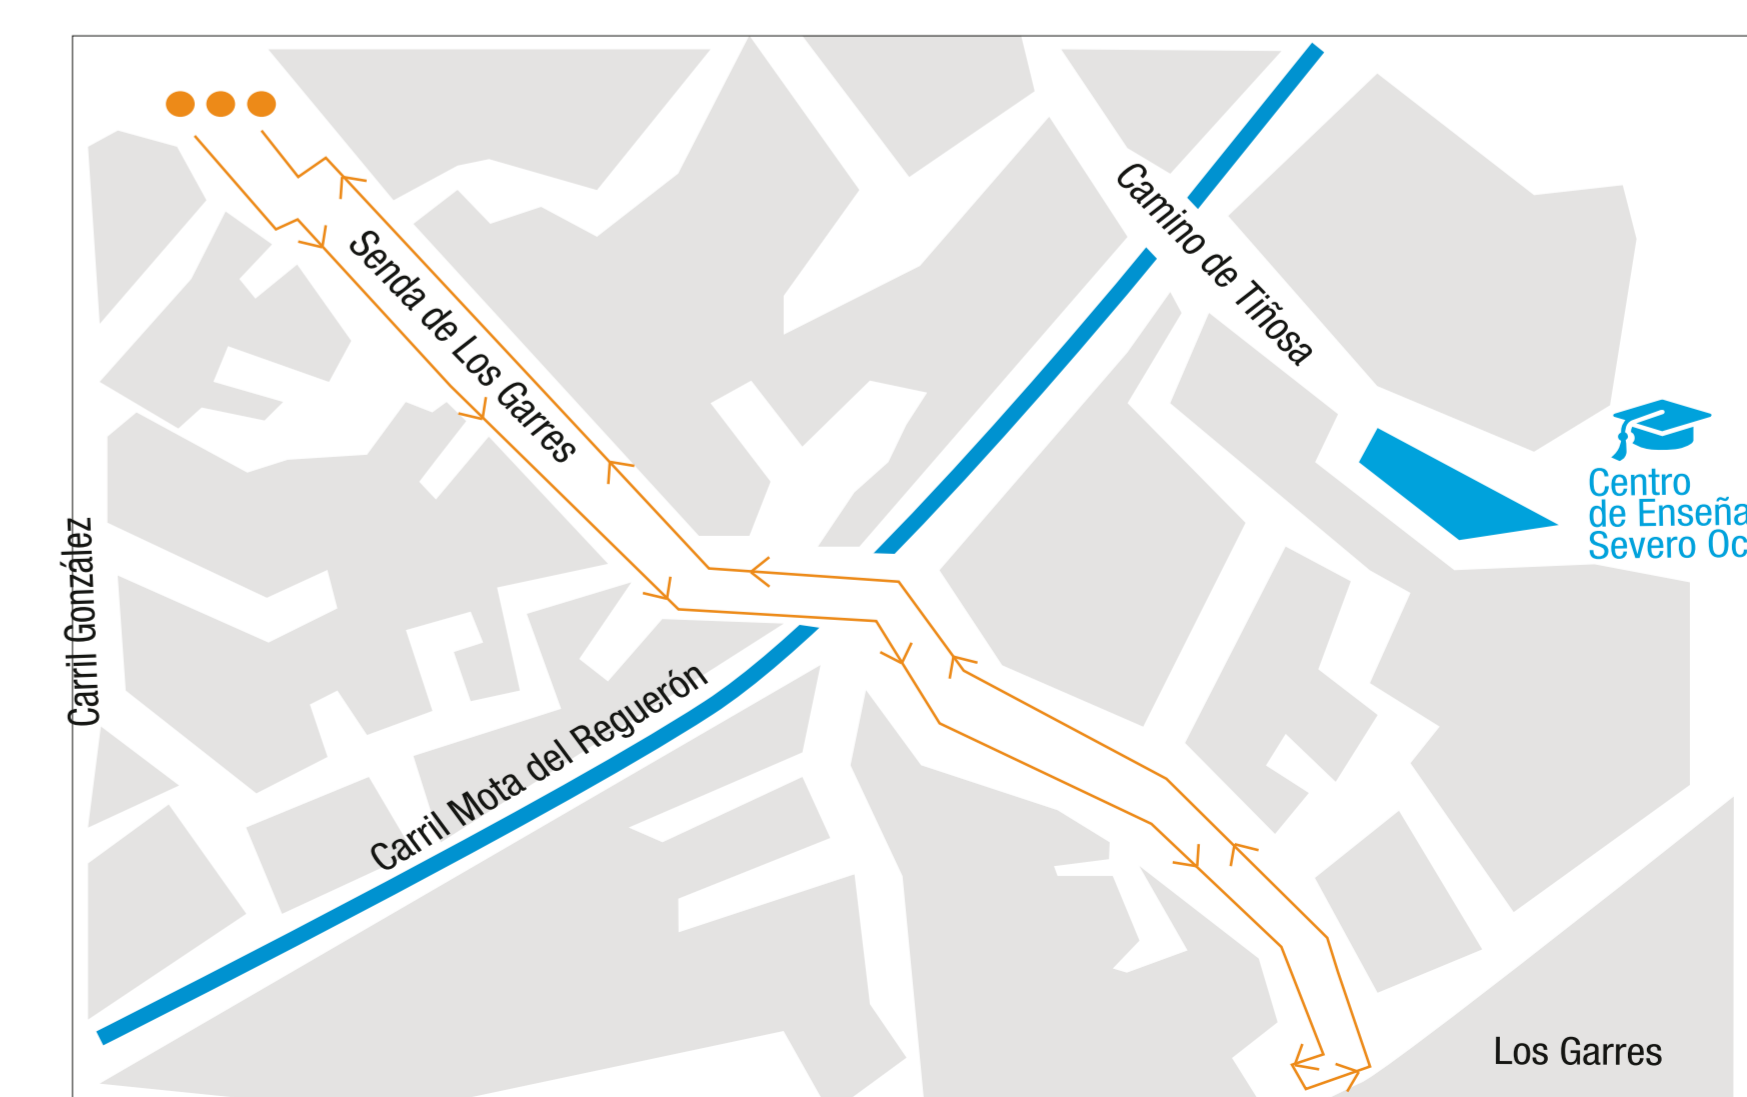

Simbología

Conexiones:

17 **20** Ejemplo de conexiones con líneas urbanas

Buscar esta indicación para situarse en el plano

Oficinas de Atención al Cliente

Plaza de Camachos 2, 30002. Murcia
 Tel.: 968 216 405
 Lunes a Viernes de 9.00 a 14.00 hs
 y de 17.00 a 20.00 hs
 Sábados de 9.00 a 13.00 hs